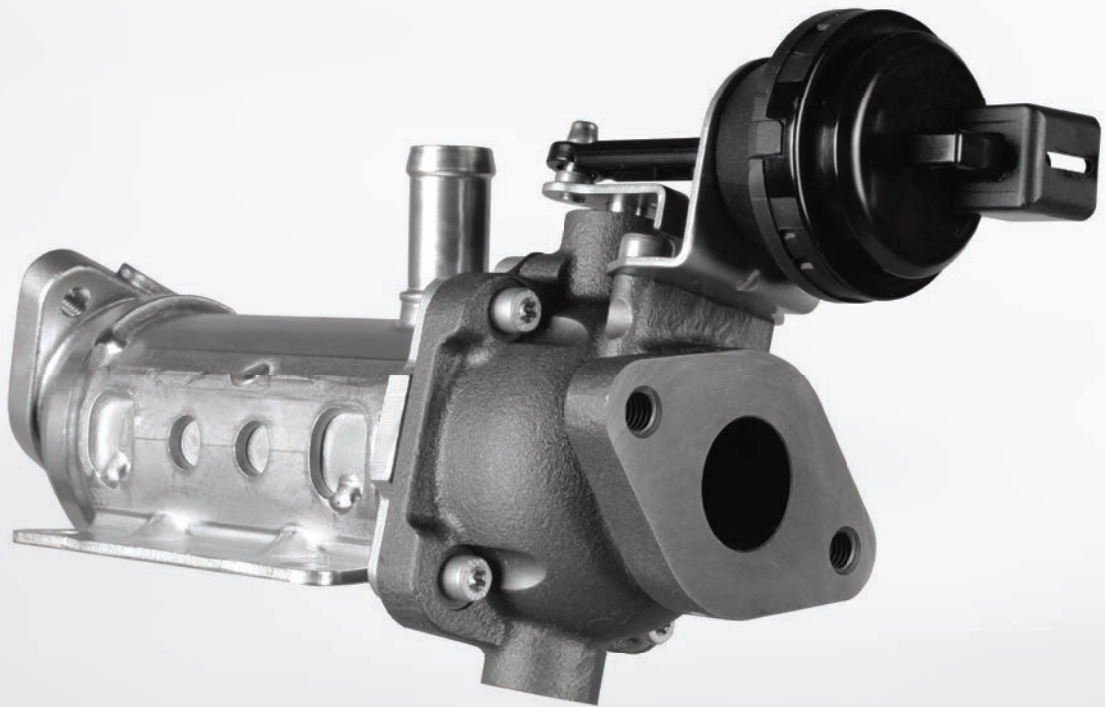

THE ART OF COOLING >

EGR COOLERS / EGR MODULES

- PASSENGER CARS
- LIGHT COMMERCIAL VEHICLES

TOTAL RANGE
49 EGR COOLERS
27 EGR MODULES

O.E.

EGR COOLERS

ALFA ROMEO GT1.9D 11/2003>	48004	73500545 / 880252K59340	
AUDI A3 1.6/2.0 TDI 2013-2017	48370	04L131512F	
AUDI A4 1.9D 11/2004>	48005	038131513S / 880155L238 / 880155L59238	
AUDI A4 2.0TDI 2015-	48371	04L131512A	
AUDI/VW/SKODA/SEAT 2.0TDI 2012-	48368	04L131512AM / 04L131512BH / 04L131512BQ / 04L131512D	
BMW 3/4/5/6/X1/X4/X5/X6 series 2009-	48366	11717823210	
BMW 320d E46 02/1998>	48001	11717794245 / 7794245	
CITROEN C6 2.7D 08/2005>	48017	1618N7	
CITROEN C6 2.7D 08/2005>	48020	1618J2	
CITROEN Xsara Picasso 2.0D 09/1999>	48008	1628KC / 866840R59116	
FIAT 500L JEEP RENEGADE 2012->	48348	55261579 / 55261586 / 55268284	
FIAT 500X 2.0D 09/2014>	48019	55252569 / 552630300 / 55268286 / 552682860	
FIAT Doblo 1.9D 07/2003>	48010	55181418 / 55199705	
Fiat Ducato 2.3D 2011-	48352	5801365304 / 5801856913	EASY FIT
FIAT Grande Punto 1.3D 10/2005>	48009	55249454 / 552494540	
FIAT Stilo 1.9d 10/2001>	48003	46810017 / 55197877	
FORD F350 6.4D 01/2010>	48016	4C3Z9P456AJ / 8C3Z9F464F	EASY FIT
Ford Focus II/Mondeo IV 1.8 TDCi	48354	1352450 / 1354769 / 1367256 / 1700018 / 4M5Q9F464BA / 4M5Q9F464BB +	EASY FIT
Ford Focus/Connect 1.8 TDCi 2002-	48357	1314596 / 2M5Q9F464AB	
FORD Ranger/Transit 2.2D 04/2011>	48014	1807897 / CK3Q9F464AB	
Ford Transit 2.2 TDCi	48350	BK3Q9F464BE / LR049203	
FORD TRANSIT 2.2 TDCi 2006-2014	48310	1372416 / 1456893 / 1618R4 / 1683527 / 6C1Q9F464AD / 6C1Q9F464AE +	
FORD Transit 2.4D 04/2006>	48013	1674960 / 6C1Q9F464BB / 6C1Q9F464BC / 6C1Q9F464BD	
Ford Transit 2011->	48351	9800570780 / BK2Q9F464BE	
Ford Transit Connect 1.8D 2002-2013	48353	1430567 / 1700025 / 7T1Q9F464AA / 7T1Q9F464AB	EASY FIT
Ford Transit TDCi 2012->	48355	1807896 / CK2Q9F464AA / CK2Q9F464AB	
FORD Transit V348 2.2D	48015	1807898 / CK3Q9F464BB	
FORD/CITROEN/PEUGEOT 1.4 D 2001->	48315	1497377 / 161844 / 2S6Q9F464AB / 9651902380	
FORD/CITROEN/PEUGEOT 1.6D 2004->	48316	11717804953 / 1332087 / 1473370 / 1497378 / 161863 / 31259251 +	
HYUNDAI i20 KIA SOUL 1.4/1.6D 2010-	48380	284152A700 / 284152A720	
HYUNDAI I30 KIA CEED 1.6CRDi 2012-	48379	284162A770	
HYUNDAI SANTA-FE 2.0/2.2D 2012-	48381	284162F710	
IVECO Daily 06/2006-08/2011	48217	504178568	
IVECO Daily 09/2009-08/2011	48002	504317815	
IVECO DAILY/FIAT DUCATO 3.0JTD 2007-	48378	1618X4 / 504136967	
IVECO DAILY/FIAT DUCATO 3.0JTD 2011-	48377	504385699	
LANDROVER 3.6D 10/2006>	48018	LR003858	
LANDROVER Sport 3.6TD 04/2006>	48012	LR003857	
PEUGEOT 3008 2.0D 06/2009>	48120	9678257280	EASY FIT
PEUGEOT 407 2.0D 03/2004>	48006	1233381 / 161835 / 3M5Q9F464AA / 8653691 / 876431F59116	
RENAULT Trafic / Megane II 08/2006>	48011	8200953620 / 8200968414	
SEAT Ibiza 1.2D 04/2010>	48115	03P131512B / 03P131512C / 03P131512D / 03P131512E / 03P131512G	EASY FIT
VW Amarok 11/2011>	48218	03L131511A / 03L131511J / 03L131511L / 03L131511Q	
VW CRAFTER 2.5TDI 2006-2010	48362	076131512F	
VW GOLF 2.0TDI 2008-	48369	04L131512AA	
VW Polo 1.4D 03/2014>	48220	04B131512D	
VW POLO 1.4TDI 2005-2009	48363	045131513L	
VW SHARAN 1.9TDI 2001-	48361	038131513P	
VW Tiguan 2.0D 11/2007>	48113	03L131512AN / 03L131512AP / 03L131512AS / 03L131512AT / 03L131512BB +	EASY FIT